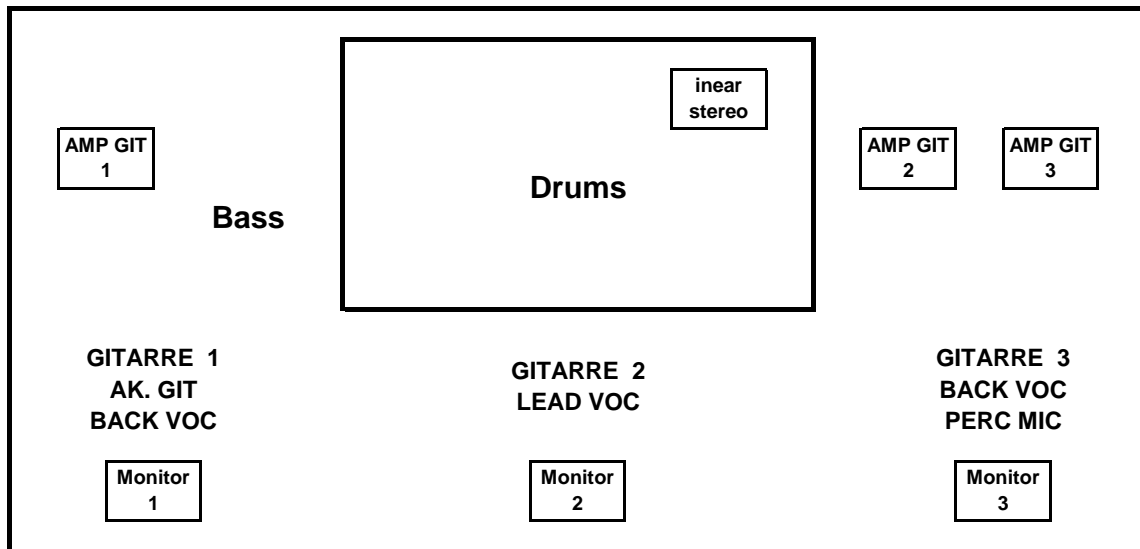

## Stage Rider Strange Shape

**DRUM**  
Kick  
Snare  
HiHat  
Tom 13'  
Tom 14'  
Floortom  
Overhead L/R

**Bass**                      Amp D.I.

**Gitarre 1**                      Mesa Boogie Combo

**Gitarre 2**                      Mesa Boogie Combo

**Gitarre 3**                      Mesa Boogie Combo

**Ak. Gitarre**                      2 x D.I. Box

**Lead Voc**

**2 x Back Voc**

**1 x Percussion Mic**

**4 Monitorlinien**

**Drum Monitor: Stereomix XLR L/R auf Fischer drum inear Preamp**